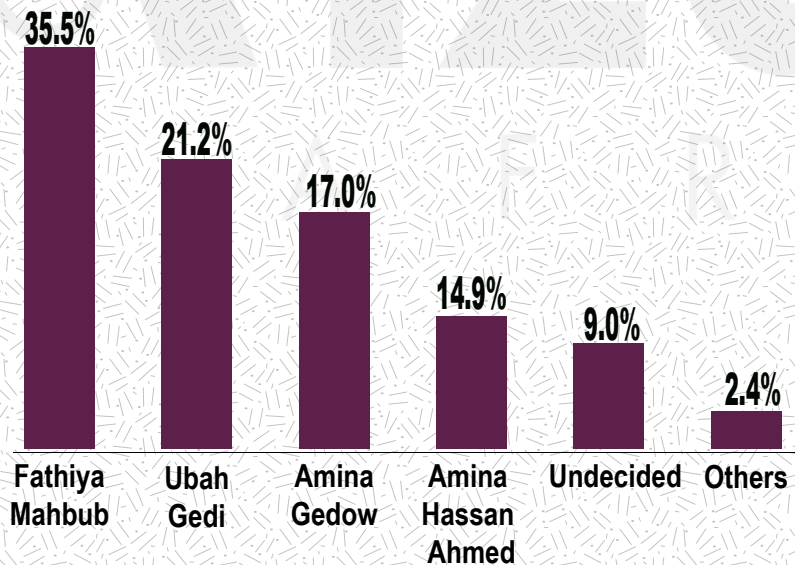

# Senatorial

**MAALIM M. MAHAMUD**  
**52.6%**

**ALI ROBA**  
**21.7%**

**IBRAHIM MOHAMED**  
**16.6%**

MANDRA COUNTY

@mizaniafrica

@Mizaniafrica

# Woman Rep.

**FATHIYA MAHBUB**  
**35.5%**

**UBAH GEDI**  
**21.2%**

**AMINA GEDOW**  
**17.0%**

MANDRA COUNTY

@mizaniafrica

@Mizaniafrica

## Popularity Ranking

@mizaniafrica

@Mizaniafrica