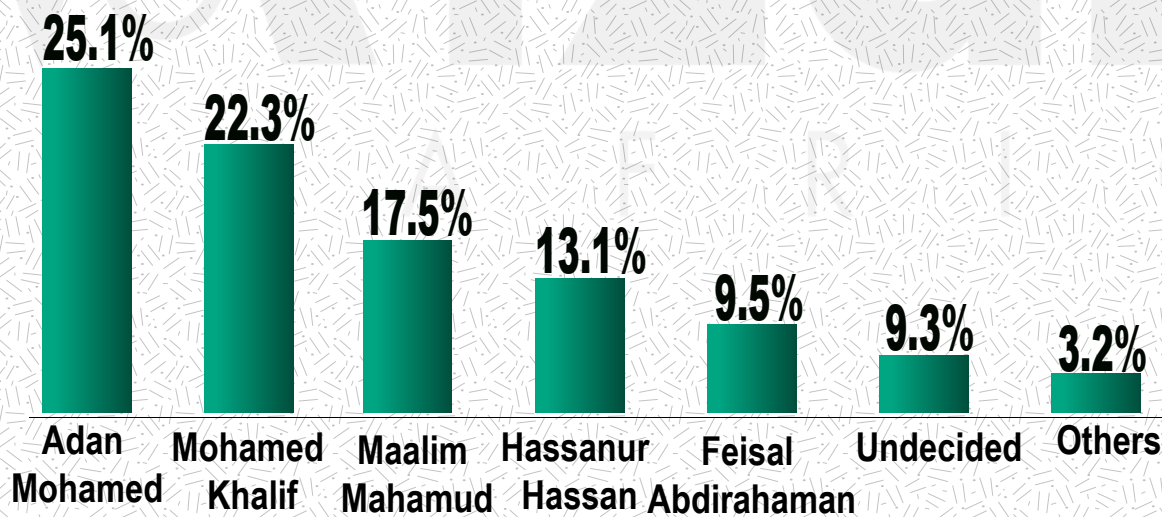

## Level of Income

## Employment Status

@mizaniafrica

@Mizaniafrica

# Gubernatorial

**ADEN MOHAMED**  
25.1%

**MOHAMED KHALIF**  
22.3%

**MAALIM M. MAHAMUD**  
17.5%

MANDRA COUNTY

@mizaniafrica

@Mizaniafrica

# Senatorial

**MAALIM M. MAHAMUD**  
**52.6%**

**ALI ROBA**  
**21.7%**

**IBRAHIM MOHAMED**  
**16.6%**

MANDRA COUNTY

@mizaniafrica

@Mizaniafrica