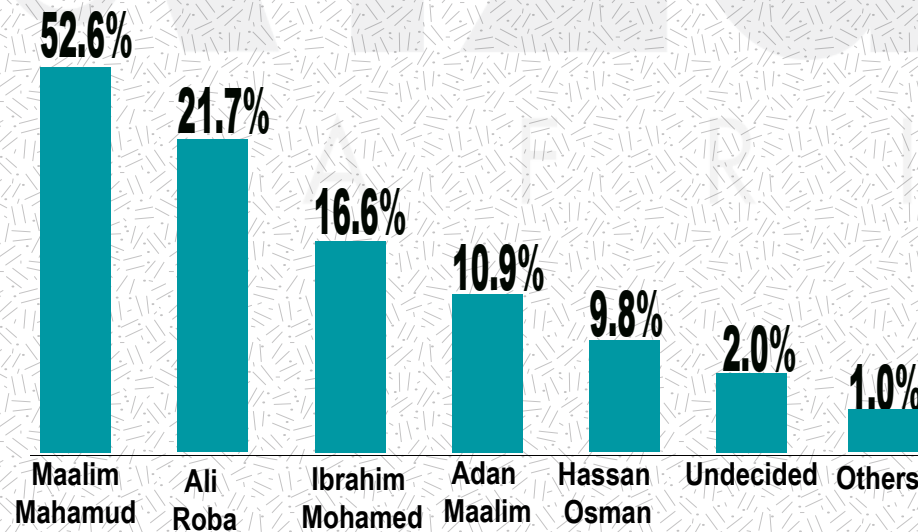

# Gubernatorial

**ADEN MOHAMED**  
25.1%

**MOHAMED KHALIF**  
22.3%

**MAALIM M. MAHAMUD**  
17.5%

MANDRA COUNTY

@mizaniafrica

@Mizaniafrica

# Senatorial

**MAALIM M. MAHAMUD**  
**52.6%**

**ALI ROBA**  
**21.7%**

**IBRAHIM MOHAMED**  
**16.6%**

MANDRA COUNTY

@mizaniafrica

@Mizaniafrica

# Woman Rep.

**FATHIYA MAHBUB**  
**35.5%**

**UBAH GEDI**  
**21.2%**

**AMINA GEDOW**  
**17.0%**

MANDRA COUNTY

@mizaniafrica

@Mizaniafrica