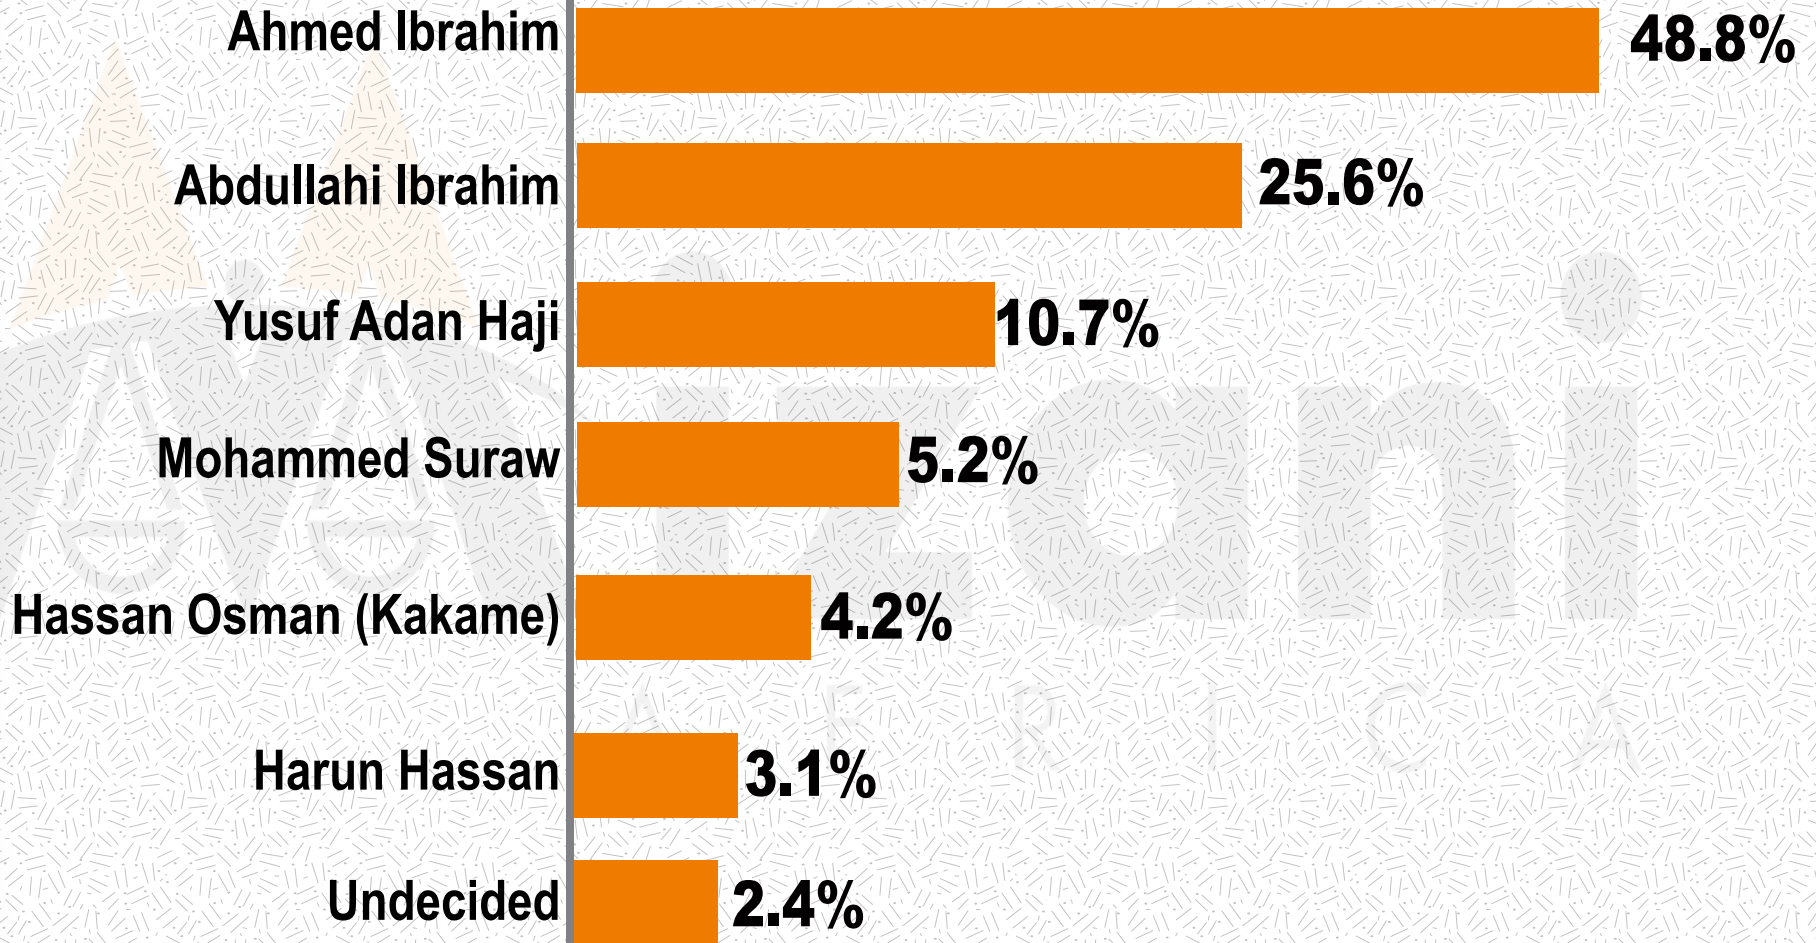

# Senatorial

**MAALIM M. MAHAMUD**  
**52.6%**

**ALI ROBA**  
**21.7%**

**IBRAHIM MOHAMED**  
**16.6%**

MANDRA COUNTY

@mizaniafrica

@Mizaniafrica

# Woman Rep.

**FATHIYA MAHBUB**  
**35.5%**

**UBAH GEDI**  
**21.2%**

**AMINA GEDOW**  
**17.0%**

MANDRA COUNTY

@mizaniafrica

@Mizaniafrica

## Popularity Ranking

@mizaniafrica

@Mizaniafrica